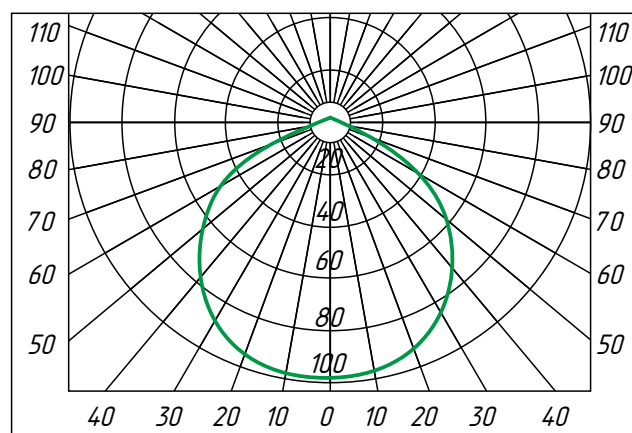

## Габаритные размеры светильника

<b>РИЗУР-ЛАЙТ-ССО-25</b>	
<b>РИЗУР-ЛАЙТ-ССО для мощностей 30... 60 Вт</b>	

### Пример записи при заказе:

РИЗУР-ЛАЙТ-ССО -  $\frac{40}{1} - \frac{1}{2} - \frac{A}{3} - \frac{A}{4}$

1. Модель	
РИЗУР-ЛАЙТ-ССО	
2. Мощность	
25	25 Вт
30	30 Вт
35	35 Вт
40	40 Вт
45	45 Вт
55	55 Вт
60	60 Вт
3. Длина кабеля	
1	1 м (стандартно)
X	Указать необходимую длину кабеля от 1 до 20 м (по спецзаказу возможно иное)
4. Тип светильника*	
A	Аварийный
0	Стационарный
* Доступно только для РИЗУР-ЛАЙТ-ССО-40	

### Тип кривой силы света

■ Д (120°)