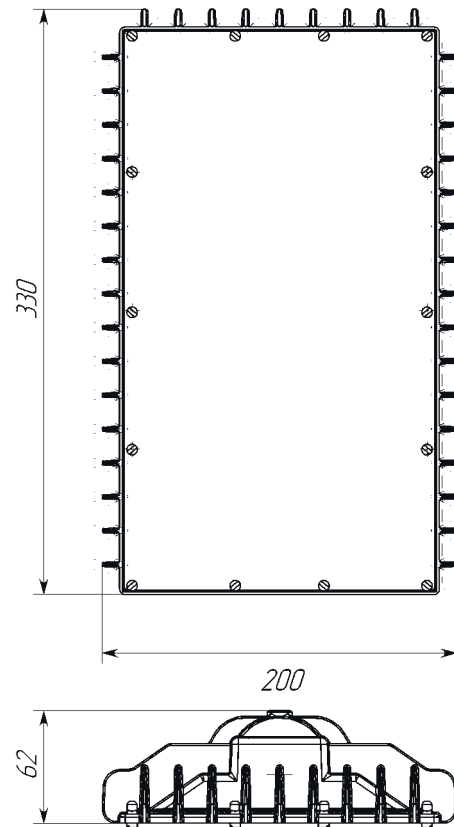

Габариты освещения

Габаритные размеры

Тип кривой силы света

- Л (140°)
- Д (120°)

Пример записи при заказе:

РИЗУР-ЛАЙТ-О - 50 - Ex - 1 - КО
 1 2 3 4 5

1. Модель

РИЗУР-ЛАЙТ-О

2. Мощность

50	50 Вт
60	60 Вт
70	70 Вт
85	85 Вт
90	90 Вт
130	130 Вт

3. Вид взрывозащиты

Ex	Взрывозащищенное исполнение
0	Общепромышленное исполнение

4. Длина кабеля

1	1 м (стандартно)
X	Указать необходимую длину кабеля от 1 до 20 м

5. Тип крепления

Л	Лира (стандартно)
КО	Консоль