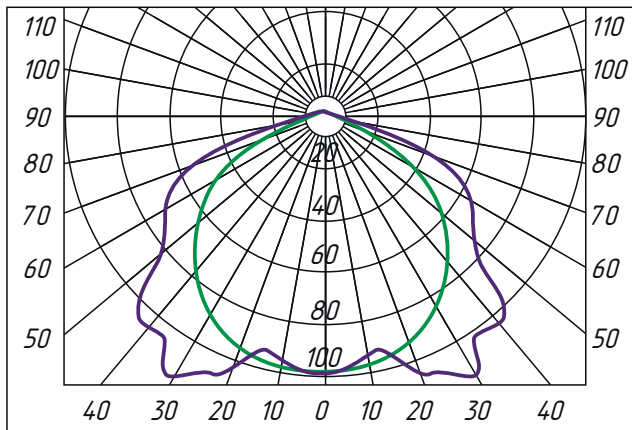

Габариты освещения

Габаритные размеры

Тип кривой силы света

- Л (140°)
- Д (120°)

Пример записи при заказе:

РИЗУР-ЛАЙТ-О - 50 - Ex - 1 - КО
 1 2 3 4 5

1. Модель

РИЗУР-ЛАЙТ-О