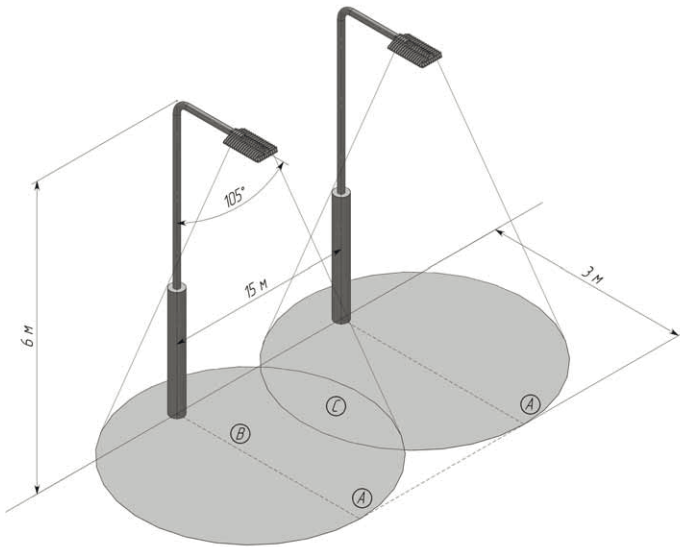

Габариты освещения

Габаритные размеры

Тип кривой силы света

- Л (140°)
- Д (120°)

Пример записи при заказе:

РИЗУР-ЛАЙТ-О - 50 - Ex - 1 - КО
 1 2 3 4 5

1. Модель

РИЗУР-ЛАЙТ-О

2. Мощность

50	50 Вт
60	60 Вт
70	70 Вт
85	85 Вт
90	90 Вт
130	130 Вт

3. Вид взрывозащиты

Ex	Взрывозащищенное исполнение
0	Общепромышленное исполнение

4. Длина кабеля

1	1 м (стандартно)
X	Указать необходимую длину кабеля от 1 до 20 м

5. Тип крепления

Л	Лира (стандартно)
КО	Консоль