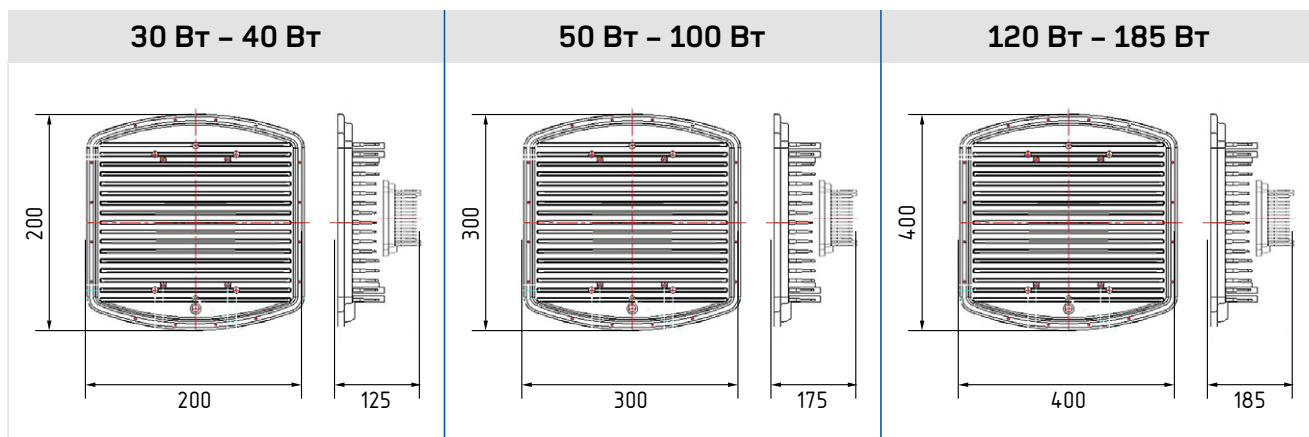

Габаритные размеры светильника

Пример записи при заказе:

РИЗУР-ЛАЙТ-КС-Ј - 40 - Д - 2 - 0 - 0
 1 2 3 4 5 6

1. Модель	
РИЗУР-ЛАЙТ-КС-Ј	
2. Мощность	
30	30 Вт
40	40 Вт
60	60 Вт
80	80 Вт
100	100 Вт
120	120 Вт
150	150 Вт
185	185 Вт
3. Тип кривой силы света (КСС)	
Д	Косинусная (Д) 120°
Г60	Глубокая (Г) 60°
К45	Концентрическая (К) 45°
К15	Концентрическая (К) 15°
4. Длина кабеля	
1	1 м (стандартно)
Х	Указать необходимую длину кабеля от 1 до 20 м (по спецзаказу возможно иное)
5. Коробка соединительная	
0	Без соединительной коробки
1	Соединительная коробка в комплекте
6. Заглушки для КС	
0	Без заглушек (стандартно)
Х	Указать необходимое количество заглушек

Тип кривой силы света

- Д (120°)
- Г (60°)
- К (45°)
- К (15°)