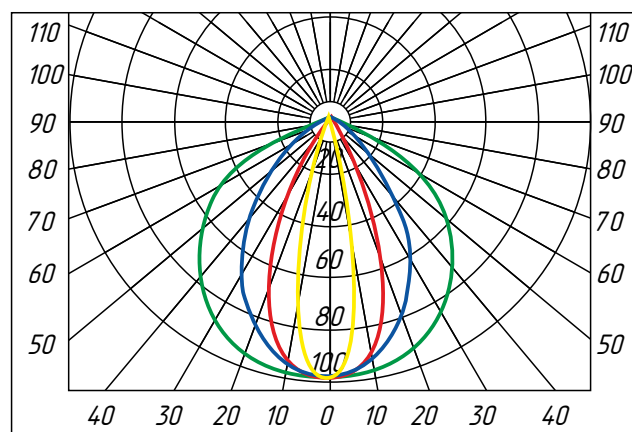

Габаритные размеры светильника

Пример записи при заказе:

РИЗУР-ЛАЙТ-КС-Ј - 40 - Д - 2 - 0 - 0
 1 2 3 4 5 6

1. Модель	
РИЗУР-ЛАЙТ-КС-Ј	
2. Мощность	
30	30 Вт
40	40 Вт
60	60 Вт
80	80 Вт
100	100 Вт
120	120 Вт
150	150 Вт
185	185 Вт
3. Тип кривой силы света (КСС)	
Д	Косинусная (Д) 120°
Г60	Глубокая (Г) 60°
К45	Концентрическая (К) 45°
К15	Концентрическая (К) 15°
4. Длина кабеля	
1	1 м (стандартно)
Х	Указать необходимую длину кабеля от 1 до 20 м (по спецзаказу возможно иное)
5. Коробка соединительная	
0	Без соединительной коробки
1	Соединительная коробка в комплекте
6. Заглушки для КС	
0	Без заглушек (стандартно)
Х	Указать необходимое количество заглушек

Тип кривой силы света

- Д (120°)
- Г (60°)
- К (45°)
- К (15°)