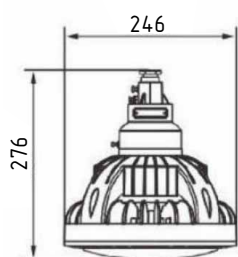

Габаритные размеры светильника

30 Вт - 60 Вт

80 Вт - 150 Вт

Встроенная КС

Простая установка и замена достигается благодаря беспроводному подключению

Пример записи при заказе:

РИЗУР-ЛАЙТ-КС-93 - 40 - 2 - Л - А
 1 2 3 4 5

1. Модель

РИЗУР-ЛАЙТ-КС-93

2. Мощность

30	30 Вт
40	40 Вт
50	50 Вт
60	60 Вт
80	80 Вт
100	100 Вт
120	120 Вт
150	150 Вт

3. Длина кабеля

1	1 м (стандартно)
X	Указать необходимую длину кабеля от 1 до 20 м (по спецзаказу возможно иное)