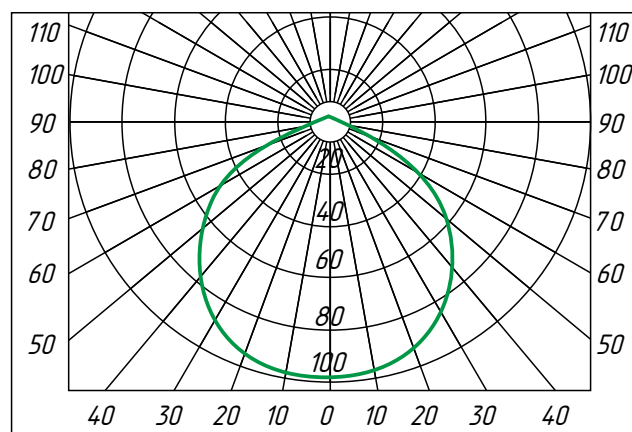

Тип кривой силы света