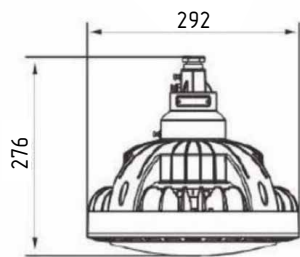

Габаритные размеры светильника

30 Вт - 60 Вт

80 Вт - 150 Вт

Встроенная КС

Простая установка и замена достигается благодаря беспроводному подключению

Пример записи при заказе:

РИЗУР-ЛАЙТ-КС-93 - 40 - 2 - Л - А
 1 2 3 4 5

1. Модель

РИЗУР-ЛАЙТ-КС-93

2. Мощность

30	30 Вт
40	40 Вт
50	50 Вт
60	60 Вт
80	80 Вт
100	100 Вт
120	120 Вт
150	150 Вт

3. Длина кабеля

1	1 м (стандартно)
X	Указать необходимую длину кабеля от 1 до 20 м (по спецзаказу возможно иное)