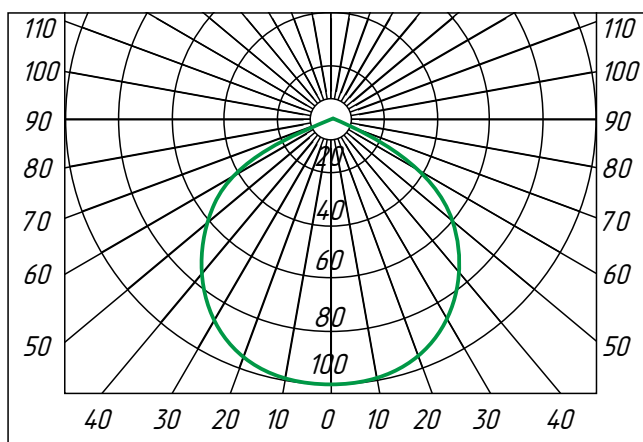

Габаритные размеры светильника

Тип кривой силы света

■ Д(120°)

Пример записи при заказе:

РИЗУР-ЛАЙТ-А - 22 - К - Ex - 1 - К - 0 - 0
 1 2 3 4 5 6 7 8

1. Модель	
РИЗУР-ЛАЙТ-А	
2. Мощность	
22	22 Вт
28	28 Вт
3. Вид взрывозащиты	
Д	Косинусная (Д) 120°
4. Тип кривой силы света (КСС)	
Ex	Взрывозащищенное исполнение
0	Общепромышленное исполнение
5. Длина кабеля	
1	1 м (стандартно)
X	Указать необходимую длину кабеля от 1 до 20 м (по спецзаказу возможно иное)
6. Тип крепления	
К	Крюк
С	Скоба
7. Коробка соединительная	
0	Без соединительной коробки
1	Соединительная коробка в комплекте
8. Заглушки для КС	
0	Без заглушек (стандартно)
X	Указать необходимое количество заглушек