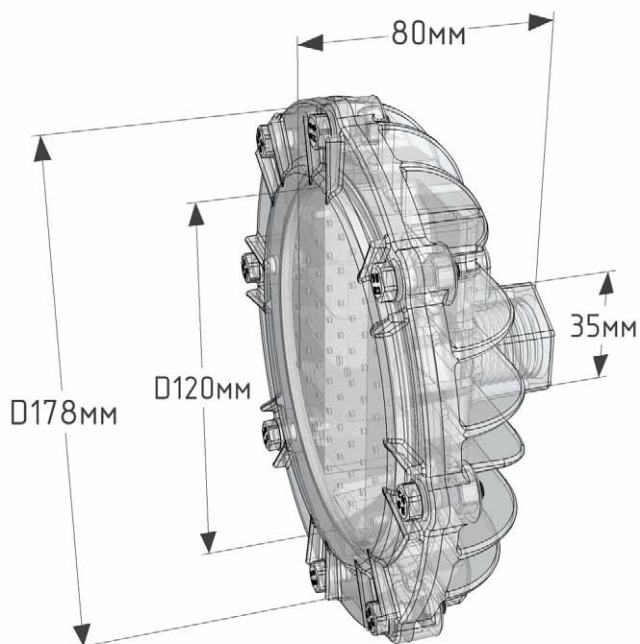

Габаритные размеры светильника

Тип кривой силы света

■ Д(120°)

Пример записи при заказе:

РИЗУР-ЛАЙТ-А - 22 - К - Ex - 1 - К - 0 - 0
 1 2 3 4 5 6 7 8

1. Модель	
РИЗУР-ЛАЙТ-А	
2. Мощность	
22	22 Вт
28	28 Вт
3. Вид взрывозащиты	
Д	Косинусная (Д) 120°
4. Тип кривой силы света (КСС)	
Ex	Взрывозащищенное исполнение
0	Общепромышленное исполнение
5. Длина кабеля	
1	1 м (стандартно)
X	Указать необходимую длину кабеля от 1 до 20 м (по спецзаказу возможно иное)
6. Тип крепления	
К	Крюк
С	Скоба
7. Коробка соединительная	
0	Без соединительной коробки
1	Соединительная коробка в комплекте
8. Заглушки для КС	
0	Без заглушек (стандартно)
X	Указать необходимое количество заглушек