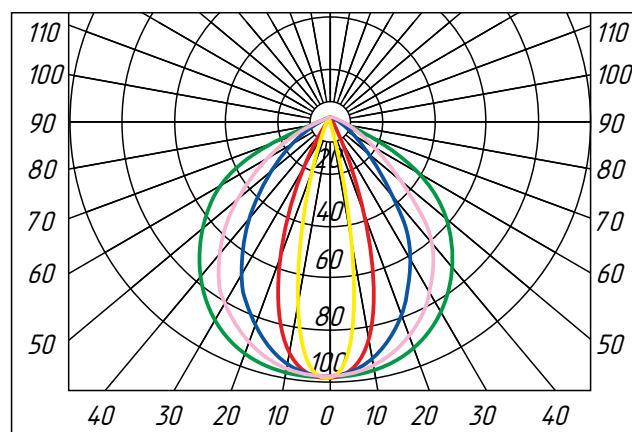

#### 5. Тип крепления

Л	Лира
КР	Кронштейн с регулировкой угла наклона

### Тип кривой силы света

- Д (120°)
- Г (90°)
- Г (60°)
- К (36°)
- К (15°)