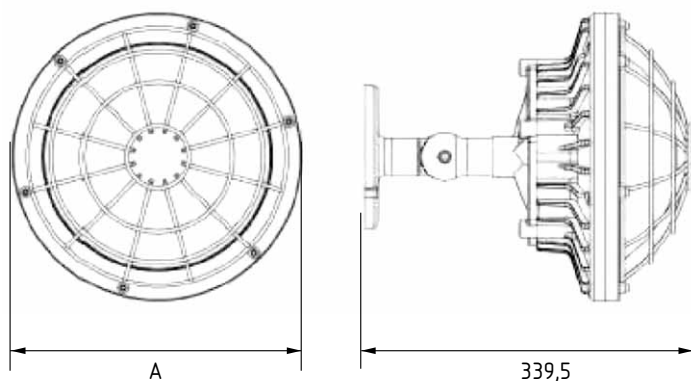

## Габаритные размеры светильника

Габаритные размеры А, мм

100
200
300
460

### Пример записи при заказе:

РИЗУР-ЛАЙТ-КС-ГВ - 40 - Д - 2 - КР - 1 - 1  
 1                    2   3   4   5   6   7